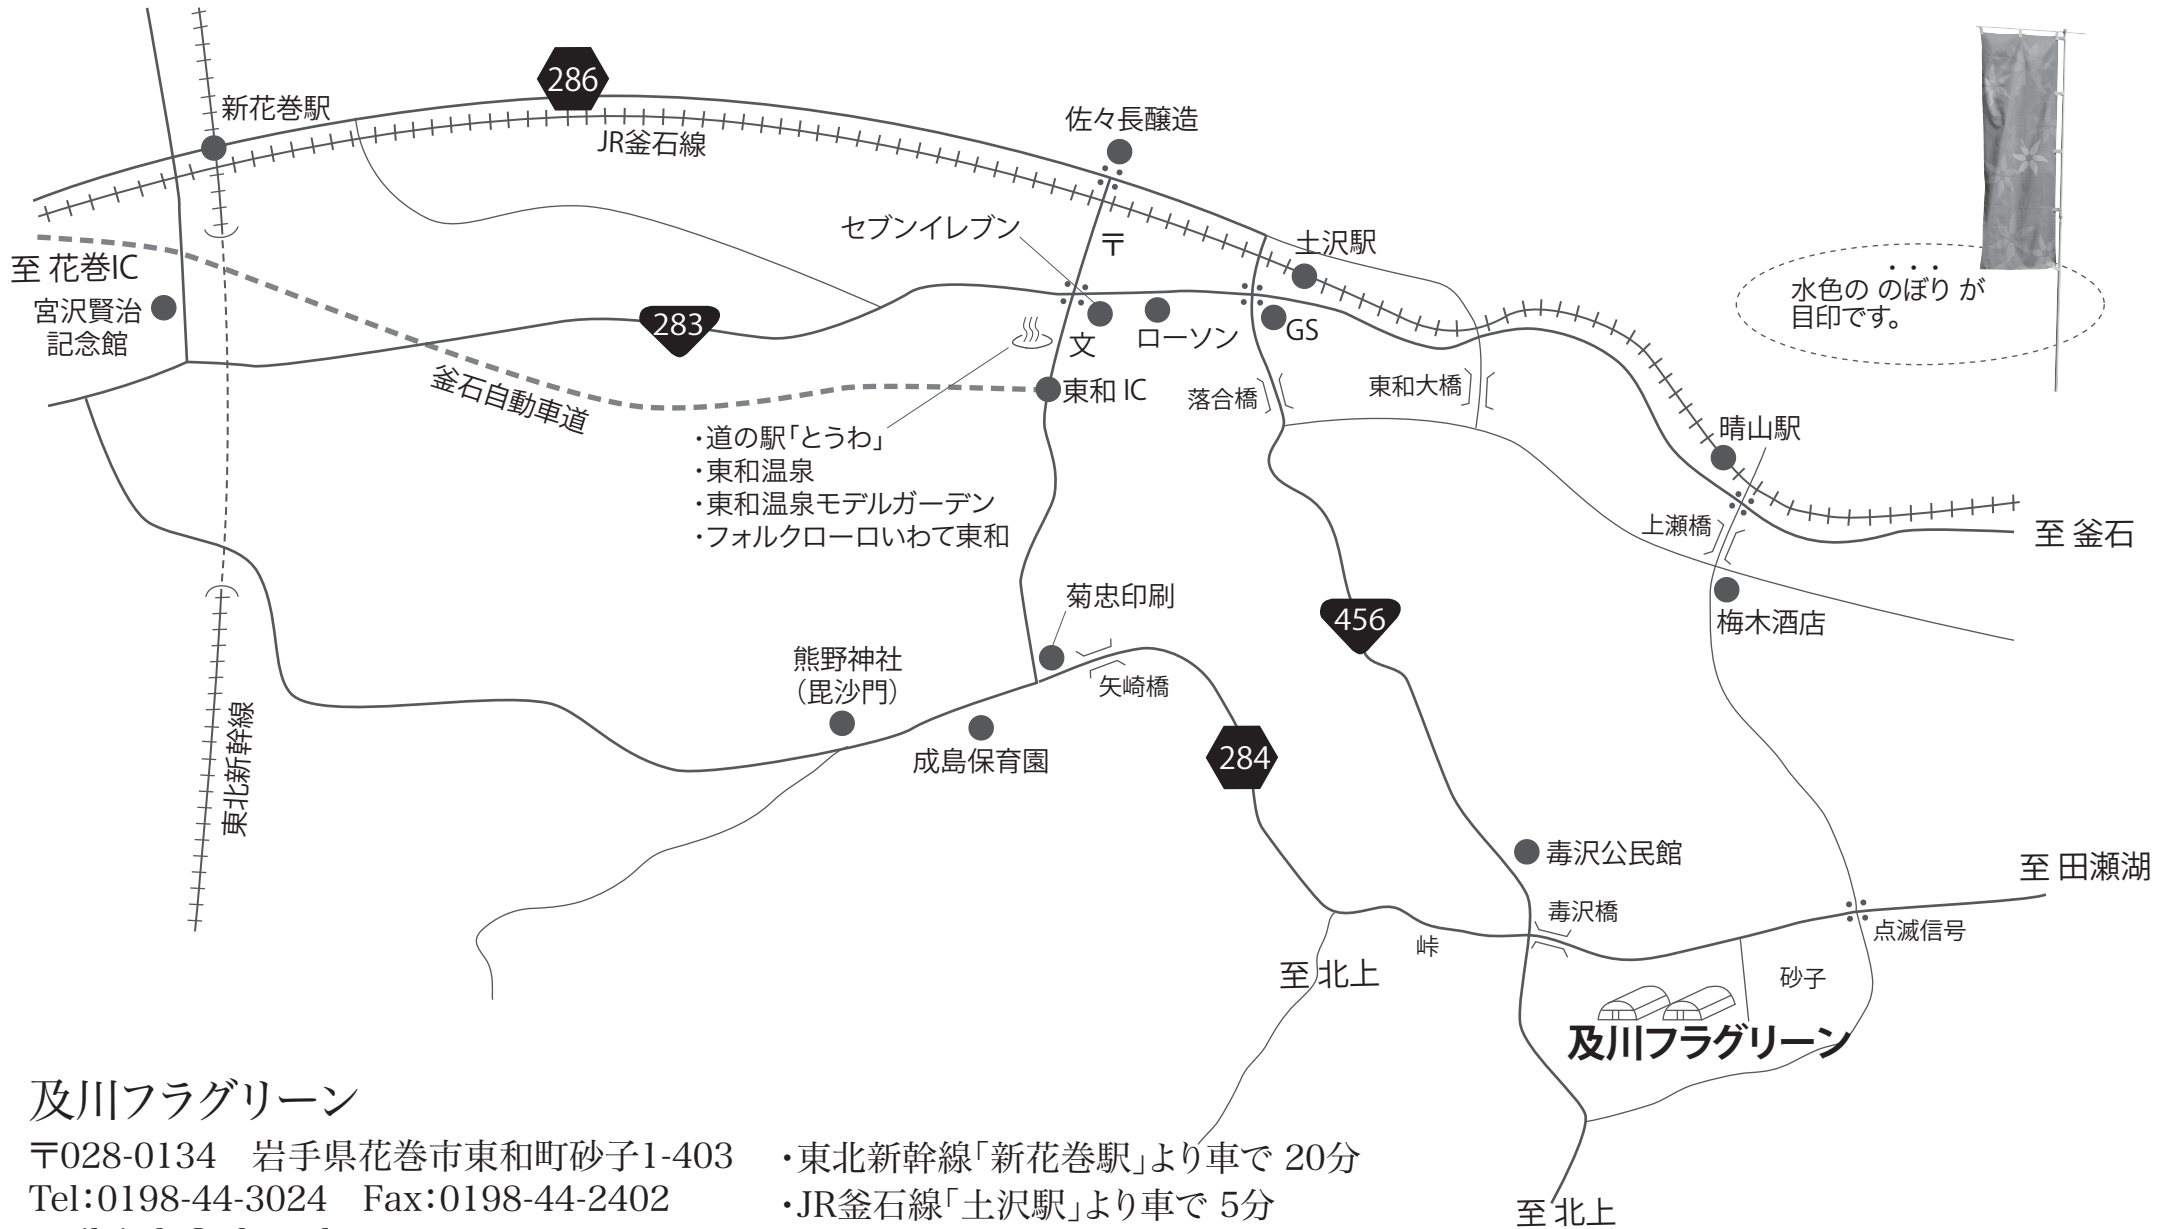

アクセスマップ

及川フラググリーン

〒028-0134 岩手県花巻市東和町砂子1-403
 Tel:0198-44-3024 Fax:0198-44-2402
 mail:info@ofg-web.com

※駐車台数に限りがございます(30台)

- ・東北新幹線「新花巻駅」より車で 20分
- ・JR釜石線「土沢駅」より車で 5分
- ・釜石自動車道「東和IC」より車で 5分